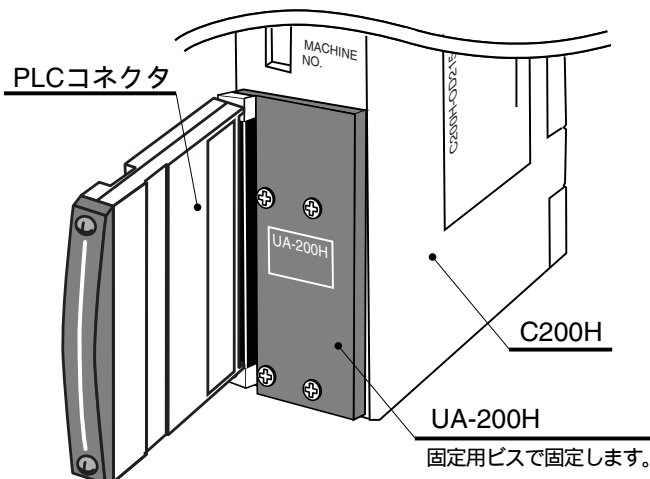

[ユニライン用]

UA-200H PLCコネクタアダプタ

型式番号

UA-200H : C200Hシリーズ用
PLCコネクタ接続アダプタ

注意

- コネクタ接続、端子接続
- コネクタ内側や端子部分には、金属くずなどを入れないでください。
- コネクタがはずれないよう固定用ビスで固定してください。
- 適合しないPLCコネクタやPLCユニットに接続しないでください。

仕様

適合PLCコネクタ	適合PLCユニット
UC-32 SUA	C200H-ID215
UC-32 PUA	C200H-OD215