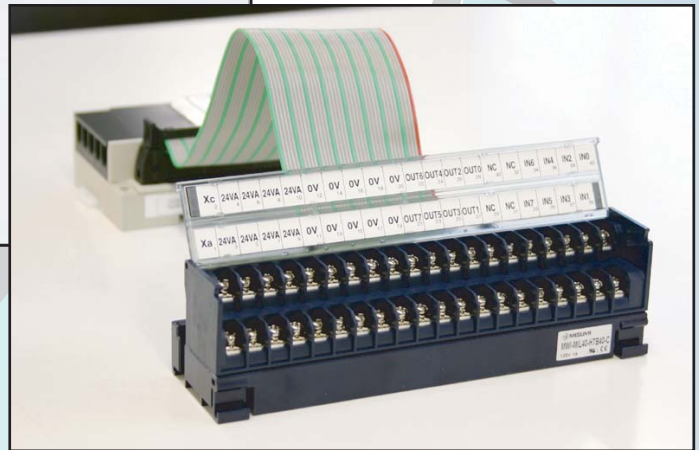

## れんら君TypeB専用 オプション端子台

↑れんら君TypeB本体(UNCM-RP11)

↑40極端子台

れんら君TypeB (UNCM-RP11)  
+  
40極端子台&MILコネクタ付フラットケーブル

れんら君TypeBを使用する際に、ユーザー様  
でご用意いただいておりますMILコネクタ付  
フラットケーブル+40極端子台をオプション品で  
ご用意しました。

型式	仕様	価格
UNCM-RPTA	40極端子台、 MILコネクタ付フラットケーブル	オープン
UNCM-RP11	入力8点、出力8点	オープン