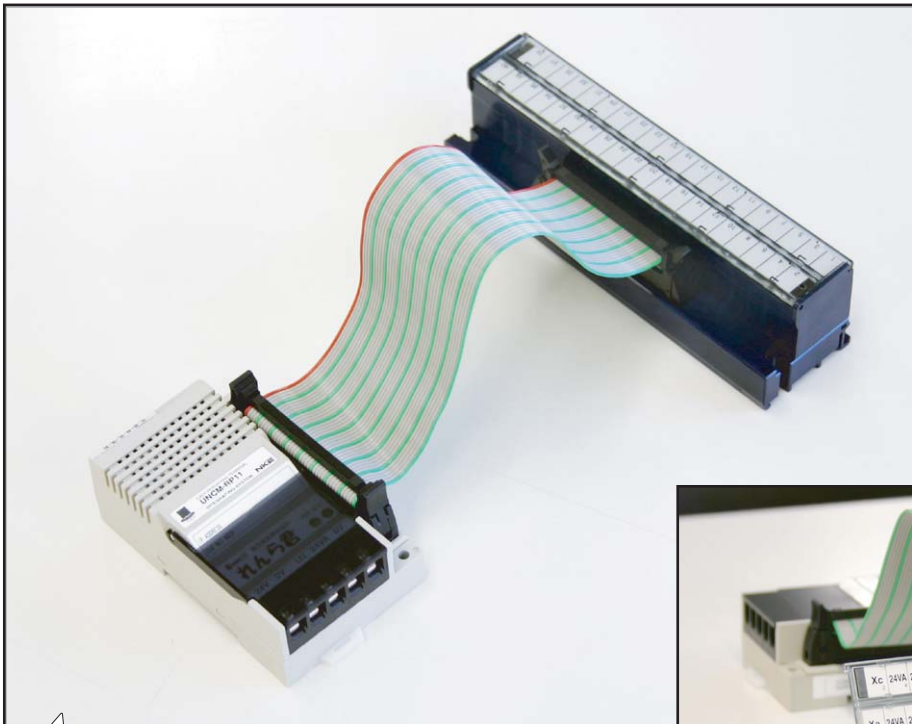

## れんら君TypeB専用 オプション端子台

↑れんら君TypeB本体(UNCM-RP11)

↑40極端子台

れんら君TypeB (UNCM-RP11)  
+  
40極端子台&MILコネクタ付フラットケーブル

れんら君TypeBを使用する際に、ユーザー様  
でご用意いただいておりますMILコネクタ付  
フラットケーブル+40極端子台をオプション品で  
ご用意しました。

型式	仕様	価格
UNCM-RPTA	40極端子台、 MILコネクタ付フラットケーブル	オープン
UNCM-RP11	入力8点、出力8点	オープン