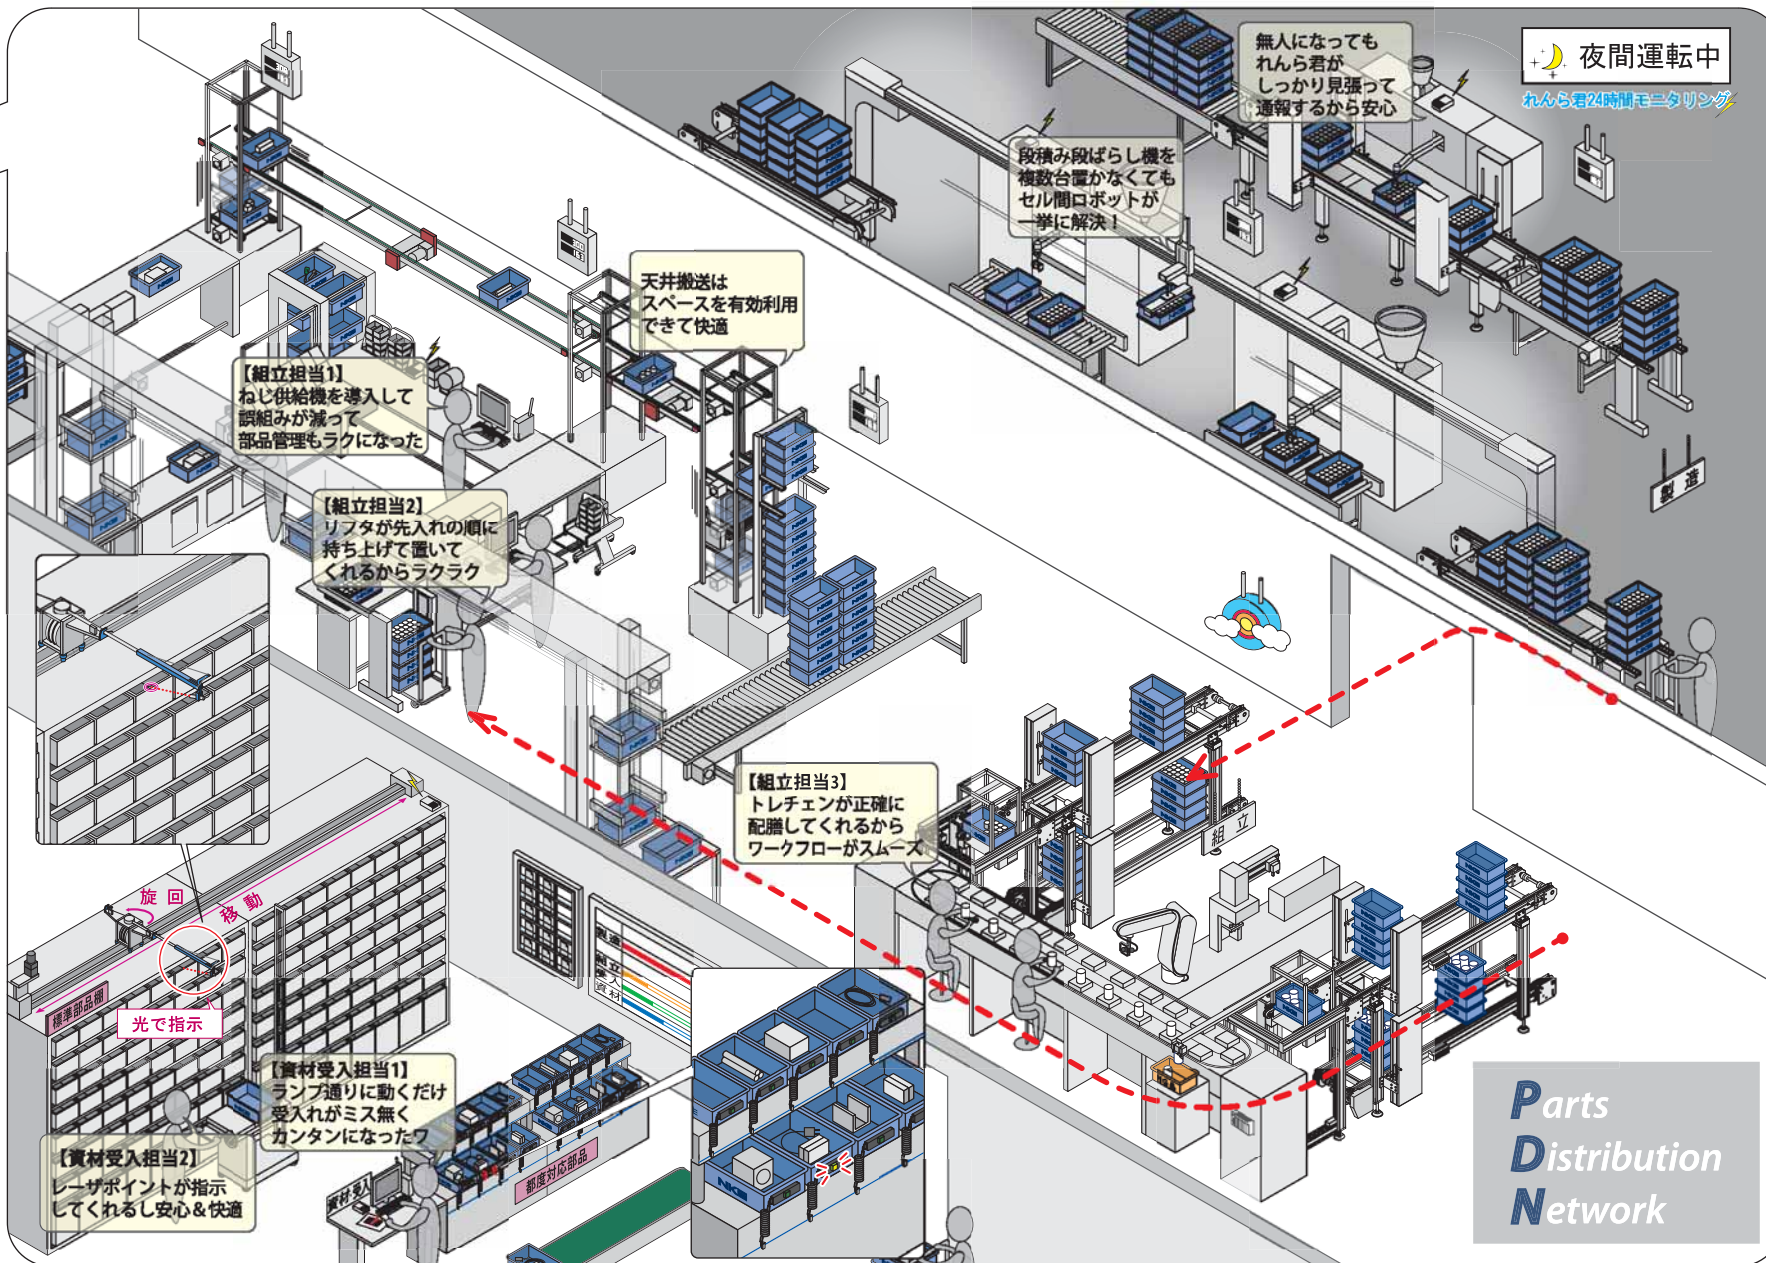

Factory styling BBSによるPDN

効率化のボトルネックである部品供給を最適化

BBS

ブロック・ビルディング・システム

生産を合理化する機器を標準化して、これらを組合せていく手法です。お客様のニーズに対応したシステムの中から標準化できる部分を取り出して製品化。さらに、次に開発する製品も同様に活用して、より高度なシステムへと進化させます。

PDN

パーツ・ディストリビューションネットワーク

部品の供給・配膳・搬送を最適化し、作業者がより安全で心地よく働けるネットワーク。従来のような自動化や効率化だけを求めるのではなく、負荷低減や作業ミスの撲滅をテーマとし、作業者の補助と支援を行う人にやさしいシステムです。