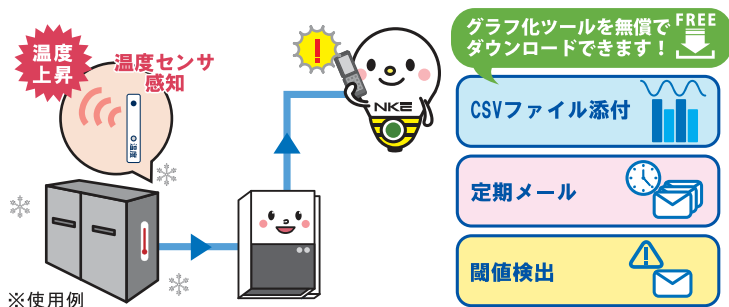

れんら君とは？

設備や環境の情報を収集し、お知らせする簡易情報連絡端末です。
れんら君を使用すると現場にいなくても簡単に状況把握することができます。

農場

- ハウス栽培
 - ・ビニールハウス内の温度管理
 - ・品質管理

学校

- 情報通知
 - ・PM2.5計測
 - ・天気災害

水族館

- 水槽管理
 - ・水質管理
 - ・水温管理

水産場

- 冷凍保管
 - ・室温管理
- 養殖
 - ・水質管理
 - ・水温管理

病院

- 医療機器管理
 - ・保温庫の温度管理

多種多様なアプリケーション

工場

- 設備管理
 - ・緊急通知
 - ・電流検知

出力付アナログ

れんら君

出力付アナログれんら君の特長

新機能追加!

外部機器との連動が可能

従来のアナログれんら君に出力機能が付いて、さらに用途拡大!

- あらかじめ設定されたメッセージを発生したイベント (アナログ閾値検出等) により自動的にメールを送信します。
- 閾値検出を起点として接点出力を行います。アプリケーションで設定温度を超えたときにクーリング機器を動かすことや外部機器を起動させる使い方ができます。
- 既存の設備に取り付けると、設備の異常予兆 (例: エア圧の低下) などを通知することで予防保全が可能です。
- SMTP認証およびSSL v3.0 認証のメールシステムに対応しています。
※フリーメールのGmailやHotmailには対応していません。

アプリケーション例

工場

- 緊急通知・電流検知・デマンド監視

工場で使用している加工機等の負荷状況を電流センサを用いて見える化することができます。また、工場内でおきたトラブルをいち早く管理者に通知し、出力機能で緊急停止させることも可能です。

水産場

- 冷凍保管の温度管理・養殖

冷凍庫の温度管理にれんら君を使用すれば現場にいなくても定期的に温度管理を行うことができます。また、水質の濁度や酸性度を見える化することで状況把握・管理ができます。