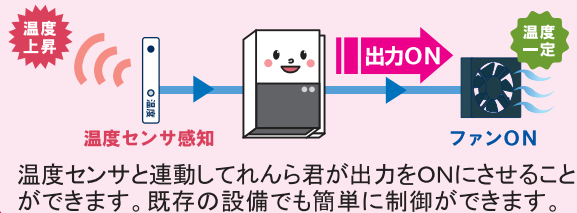

れんら君とは？

設備や環境の情報を収集し、お知らせする簡易情報連絡端末です。
れんら君を使用すると現場にいなくても簡単に状況把握することができます。

農場

- ハウス栽培
 - ・ビニールハウス内の温度管理
 - ・品質管理

学校

- 情報通知
 - ・PM2.5計測
 - ・天気災害

水族館

- 水槽管理
 - ・水質管理
 - ・水温管理

水産場

- 冷凍保管
 - ・室温管理
- 養殖
 - ・水質管理
 - ・水温管理

病院

- 医療機器管理
 - ・保温庫の温度管理

多種多様なアプリケーション

工場

- 設備管理
 - ・緊急通知
 - ・電流検知

出力付アナログ

れんら君

出力付アナログれんら君の特長

新機能追加!

外部機器との連動が可能

従来のアナログれんら君に出力機能が付いて、さらに用途拡大!

- あらかじめ設定されたメッセージを発生したイベント (アナログ閾値検出等) により自動的にメールを送信します。
- 閾値検出を起点として接点出力を行います。アプリケーションで設定温度を超えたときにクーリング機器を動かすことや外部機器を起動させる使い方ができます。
- 既存の設備に取り付けると、設備の異常予兆 (例: エア圧の低下) などを通知することで予防保全が可能です。
- SMTP認証およびSSL v3.0 認証のメールシステムに対応しています。
※フリーメールのGmailやHotmailには対応していません。

アプリケーション例

工場

- 緊急通知・電流検知・デマンド監視

工場で使用している加工機等の負荷状況を電流センサを用いて見える化することができます。また、工場内でおきたトラブルをいち早く管理者に通知し、出力機能で緊急停止させることも可能です。

水産場

- 冷凍保管の温度管理・養殖

冷凍庫の温度管理にれんら君を使用すれば現場にいなくても定期的に温度管理を行うことができます。また、水質の濁度や酸性度を見える化することで状況把握・管理ができます。