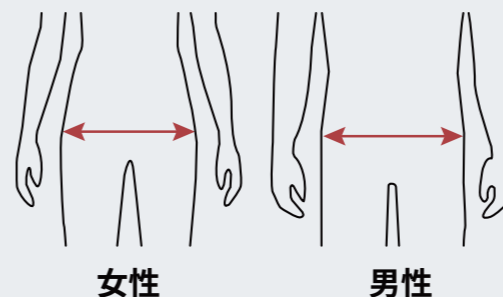

(株)テイクフィジカルコンディショニング
理学療法士 博士(スポーツ健康科学) **松村 葵先生**

骨盤を寝た状態から立てるような形にサポートが入り、身体がまっすぐになりやすいというのがAirsapoのメリットだと思います。Airsapoを着けることで姿勢が良くなって股関節回りの力が発揮しやすい状況を作りだします。その結果、腰で頑張らなくても良くなるのです。

法人様限定 Airsapo-エアサポ- 無料レンタルサービス

ネットで簡単申し込み
※電話申し込みでもOK

申し込みURL

<https://www.nke.co.jp/support/inquiry/>

試着レンタルの申し込みはこちら

使用者の声

軽・重作業、デスクワークなど様々な場面で使用可能

着け心地は全然蒸れ感もないですし、すごくフィット感もあって良いです。腰をしっかり支えてくれているという感じで、重いものを持った時にとってもいいと思います。Airsapoだったら長時間の作業でもラクだと思います。

デスクワークで集中してしまおうと気づいたら前かがみになっているので、腰が悪くなるのかなって思っていたのですが、Airsapoで腰を支えてもらっていることで姿勢も良くなった感じがします。

YouTubeにて使用者レビュー公開中!! [詳しくはこちら](#)

サイズ表・測定位置

サイズ	ヒップ(cm)
S	70~90
M	85~100
L	95~110

※ウエストから腰骨の「一番大きいところ」を計測してください。
サイズ表記は洋服等のサイズとは異なります。