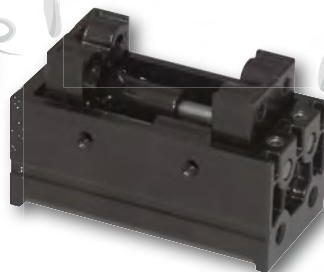

従来品に比べ、
グリップ力はそのまま
重量の半減化を実現！

平形タイプ角型 エアチャック「CH91B」

身体が重いと動くのが億劫になりますよね。
モノづくり現場も一緒です。

より軽やかに。スマートに。

NKEは、新しい価値創造でお客様の
より良いモノづくりに貢献いたします。

NKE株式会社
Humanized Automation

・パーツハンドリング機器 ・搬送機器 ・セル構成機器
・省配線機器ユニライン ・ネットワーク機器 ・装置 モジュール

えっ、すごい！！！！
何したの！！！！？

既読

CH91B@まさかの1/2

NKEの新型のエアチャック
「CH91B」にした！
性能変わらないのにめっちゃ軽い！
↓↓世界変わるよ、ここ見て！

めっちゃ気になる…見てくら