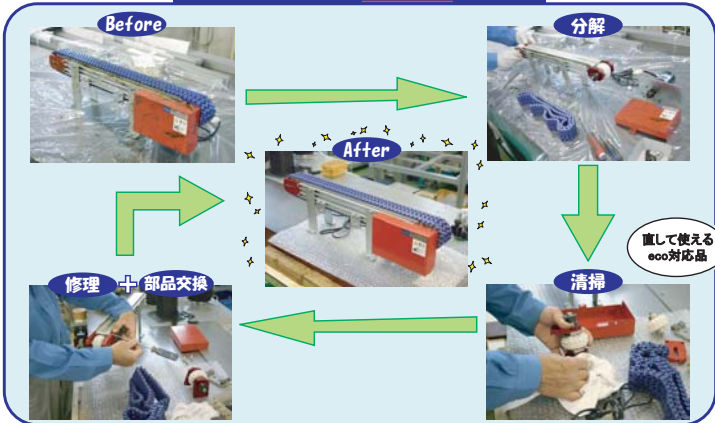

NKE商品は全てリペア・オーバーホールの対応が可能です。新しいものを購入しなくても、オーバーホールで清掃・修理・部品交換し、新しくきれいな状態に回復させます。また部品のみを購入し、お客様側で交換もしていただけます。NKE商品は長期間使用でき、環境にも優しく何より経済的です。

部品対応

自分で簡単メンテナンス

NKEでは部品1個から対応しておりますので、特殊な器具を使わなくてもお客様側で簡単にメンテナンスして頂けます。

パッキン交換

部品1個からセットまで

パッキンが消耗してきたらパッキンだけの交換が可能です。部品1個からはもちろん、必要なパッキンを一式揃えた「パッキンセット」もご用意しております。

オーバーホール

直して使えるEco対応

オーバーホールはただ分解して掃除するだけではありません。外部、内部を細かく点検し、本来の機能を確実に発揮できる状態に戻します。

例えばコンベアの部品交換なら...