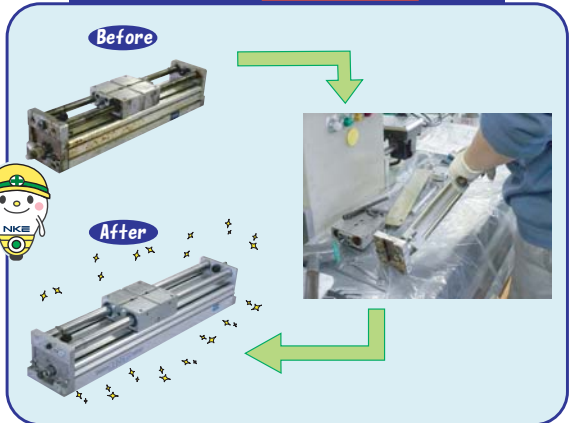

例えばシリンダのオーバーホールなら...